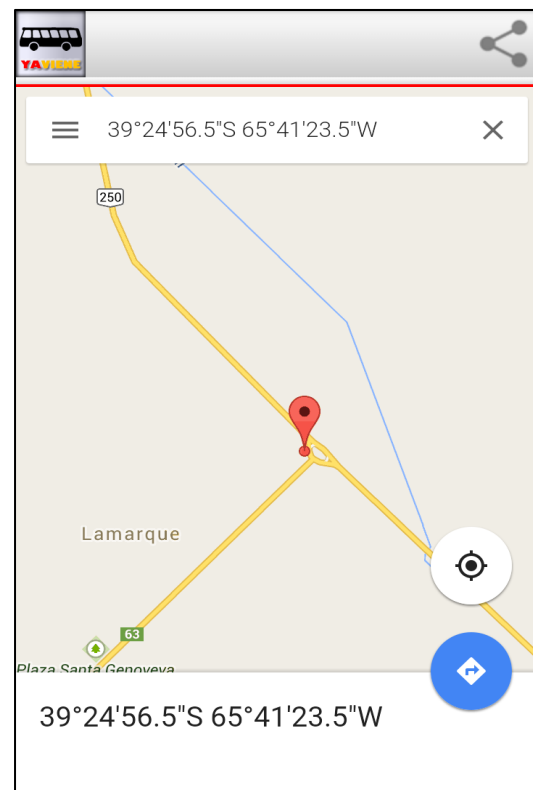

2. Seleccioná:

- a. **Provincia** en donde querés consultar los servicios.
- b. **Empresa** del servicio en el que vas a viajar.
- c. **Ubicación** donde estás.
- d. **Destino** al que querés llegar.

Provincia: RIO NEGRO

Empresa: KOKO - (ALLEN)

Línea: ALLEN - ZOOLOGICO

Su Ubicación: ZOOLOGICO

Su Destino: COSTA ESTE

Buscar

Podés conocer:

- Horarios de salida
- Tiempos de llegada a tu ubicación
- Horarios de llegada al destino.
- Como se anuncia el servicio y el número de coche.
- La ubicación geográfica en el MAPA*

Viajes de ZOOLOGICO a COSTA ESTE

En 37 minutos arribo a terminal (18:24)
18:44 - Llegada estimada a destino
Se anuncia a ALLEN RURAL - Por empresa KOKO - (ALLEN)
Coche 509 [Ver en mapa](#)

En 02:17 horas arribo a terminal (20:04)
20:24 - Llegada estimada a destino
Se anuncia a ALLEN RURAL - Por empresa KOKO - (ALLEN)
Coche 509 [Ver en mapa](#)

* Las demoras de actualización de la geolocalización, dependerán del tipo de conexión y el normal funcionamiento de la misma.